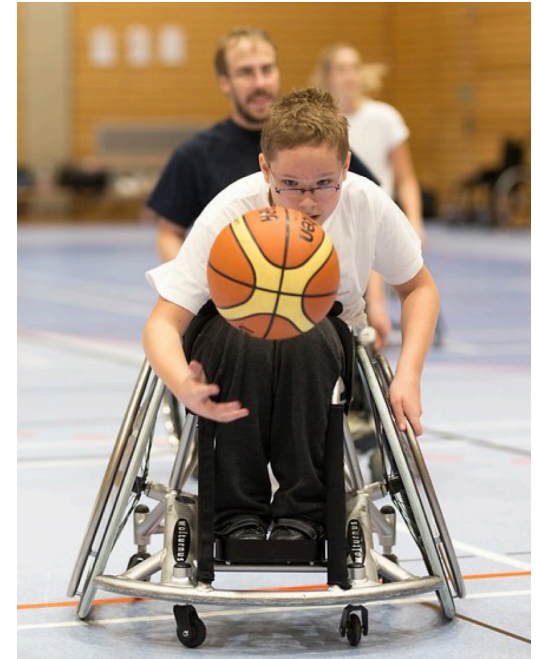

16. ARQUE - IS & S

indoor suppe & sekt

31. Oktober 2019

„uffgerappelt...mitgedappelt“

ARQUE

Veranstalter
TuRa 1893 e.V.

Ausrichter
ARQUE e.V.

Schirmherr
Bürgermeister
Mathias Geiger

ICAP - Cup

Inklusives Basketball-Turnier

...auf dem schnellen Belag der Westerbachhalle...

Niederhöchstadt

Fotos Linsenmomente