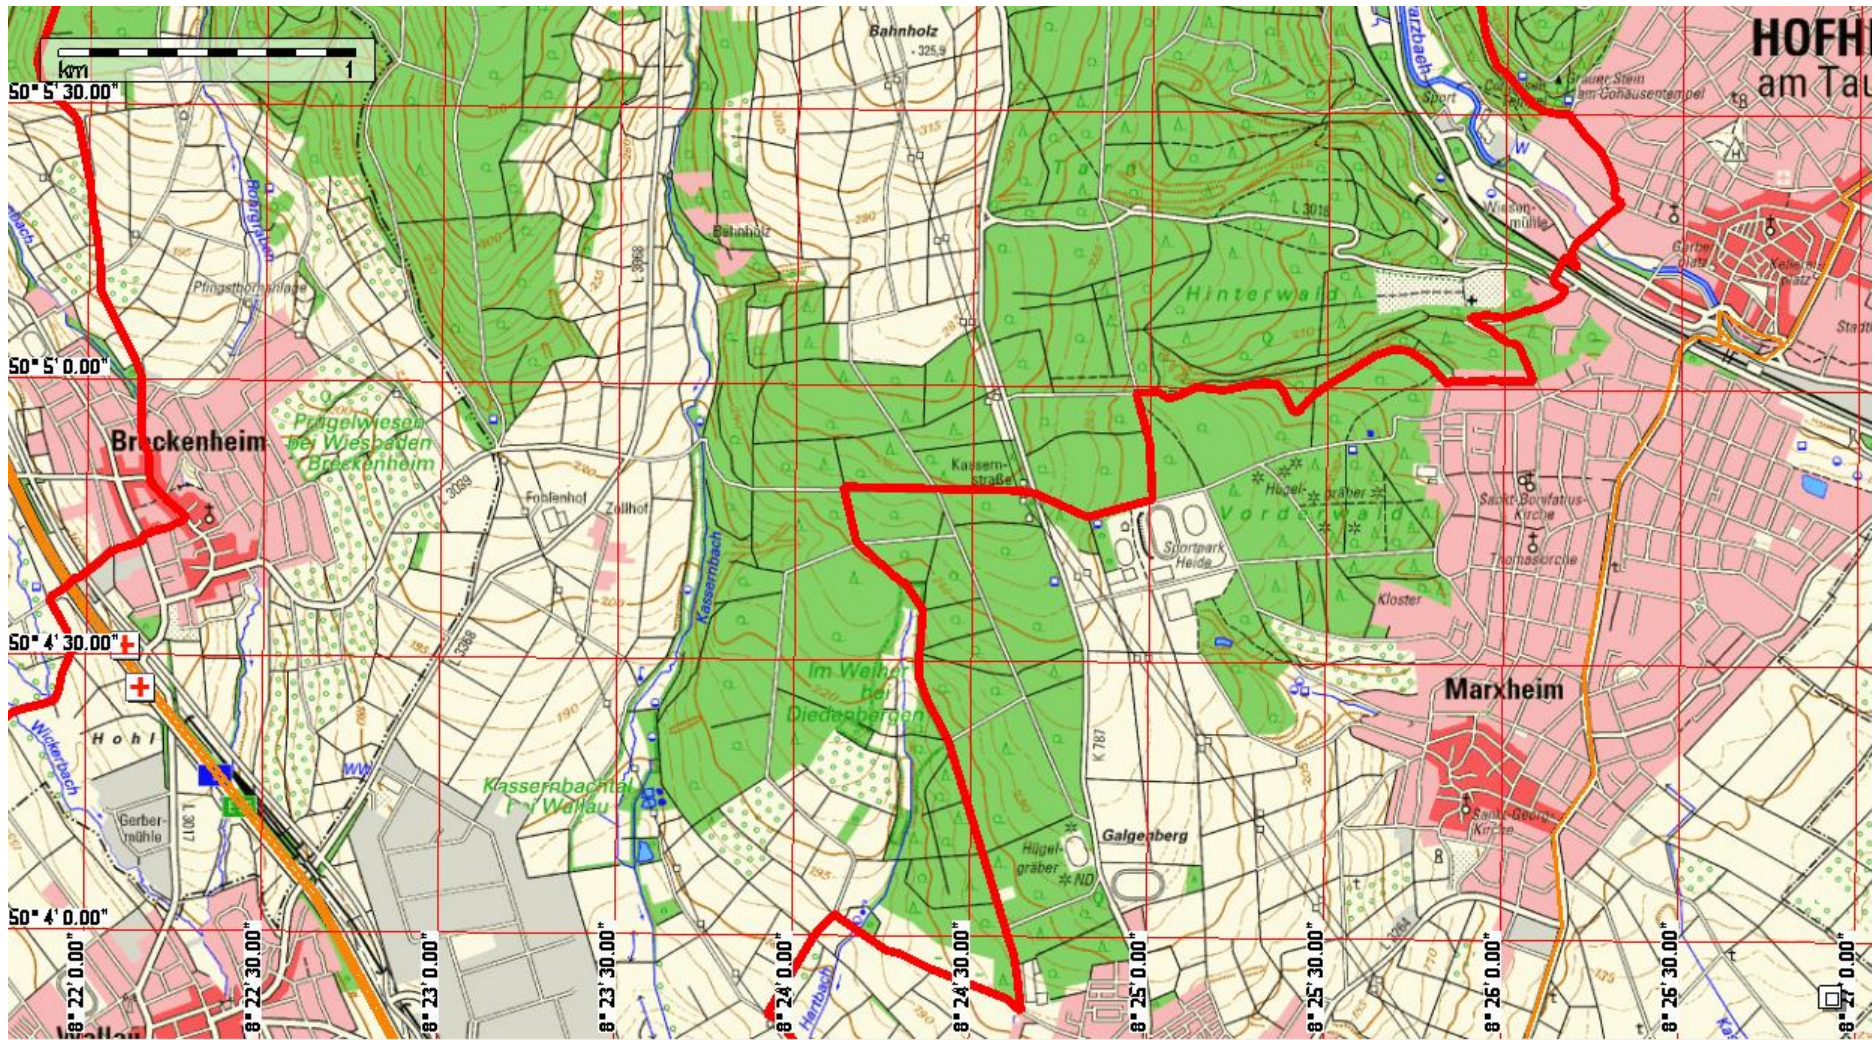

ARQUE-LAUF

run + bike®

Radstrecken 2015

arque - bike-tour

Kelkheim-Gundelhard-Waldweg-
Hofheim-Hofheim Marxheim-Sportpark
Heide-Kasernenstraße-Waldweg-
Diedenbergen-Wirtschaftswege-Wicker-
Regionalpark-Flörsheim-Mainauen-Mainz
Kostheim-Mainz-Mainz Kastel-
Regionalpark-Wirtschaftswege-Wiesbaden
Nordenstadt-Wirtschaftswege-
Wiesbaden Breckenheim-Waldwege-
Langenhain-Waldwege-Eppstein-
Waldwege-Fischbach-Waldwege-
Fischbach-Waldwege-Kelkheim

arque - tour-piccolissimo

Kelkheim-Gundelhard-Waldweg-
Hofheim-Hofheim Marxheim-Sportpark
Heide-Kasernenstraße-Waldweg-
Diedenbergen-Wirtschaftswege-Wicker-
Regionalpark-Flörsheim-Mainauen-Mainz
Kostheim-Mainz-Mainz

Start + Ziel „Am Reis“

Mainz Domplatz

Detailansicht der Bike-Strecke im Bereich Mainz-Kastel und Mainz

Abfahrt vom Mainzer Dom nach
Wiesbaden-Nordenstadt
gekennzeichnet durch lila Pfeile

Anfahrt von Hochheim zum Mainzer Dom
gekennzeichnet durch rote Pfeile