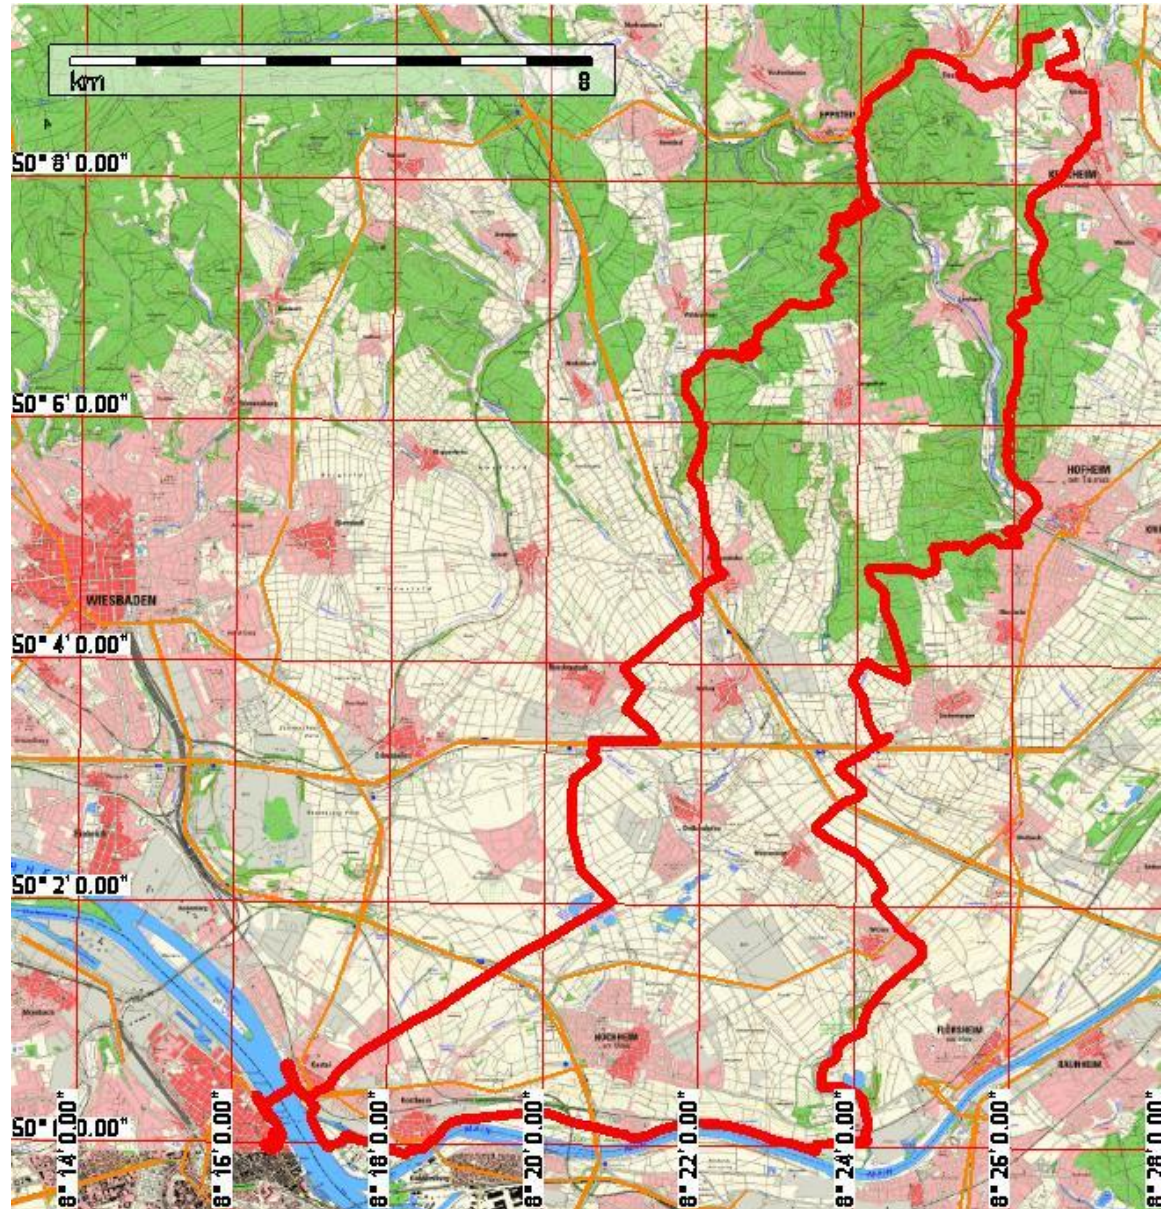

ARQUE-LAUF

run + bike®

Radstrecken 2015

arque - bike-tour

Kelkheim-Gundelhard-Waldweg-
Hofheim-Hofheim Marxheim-Sportpark
Heide-Kasernenstraße-Waldweg-
Diedenbergen-Wirtschaftswege-Wicker-
Regionalpark-Flörsheim-Mainauen-Mainz
Kostheim-Mainz-Mainz Kastel-
Regionalpark-Wirtschaftswege-Wiesbaden
Nordenstadt-Wirtschaftswege-
Wiesbaden Breckenheim-Waldwege-
Langenhain-Waldwege-Eppstein-
Waldwege-Fischbach-Waldwege-
Fischbach-Waldwege-Kelkheim

arque - tour-piccolissimo

Kelkheim-Gundelhard-Waldweg-
Hofheim-Hofheim Marxheim-Sportpark
Heide-Kasernenstraße-Waldweg-
Diedenbergen-Wirtschaftswege-Wicker-
Regionalpark-Flörsheim-Mainauen-Mainz
Kostheim-Mainz-Mainz

Start + Ziel „Am Reis“

Mainz Domplatz

Detailansicht der Bike-Strecke im Bereich Mainz-Kastel und Mainz

Abfahrt vom Mainzer Dom nach
Wiesbaden-Nordenstadt
gekennzeichnet durch lila Pfeile

Anfahrt von Hochheim zum Mainzer Dom
gekennzeichnet durch rote Pfeile