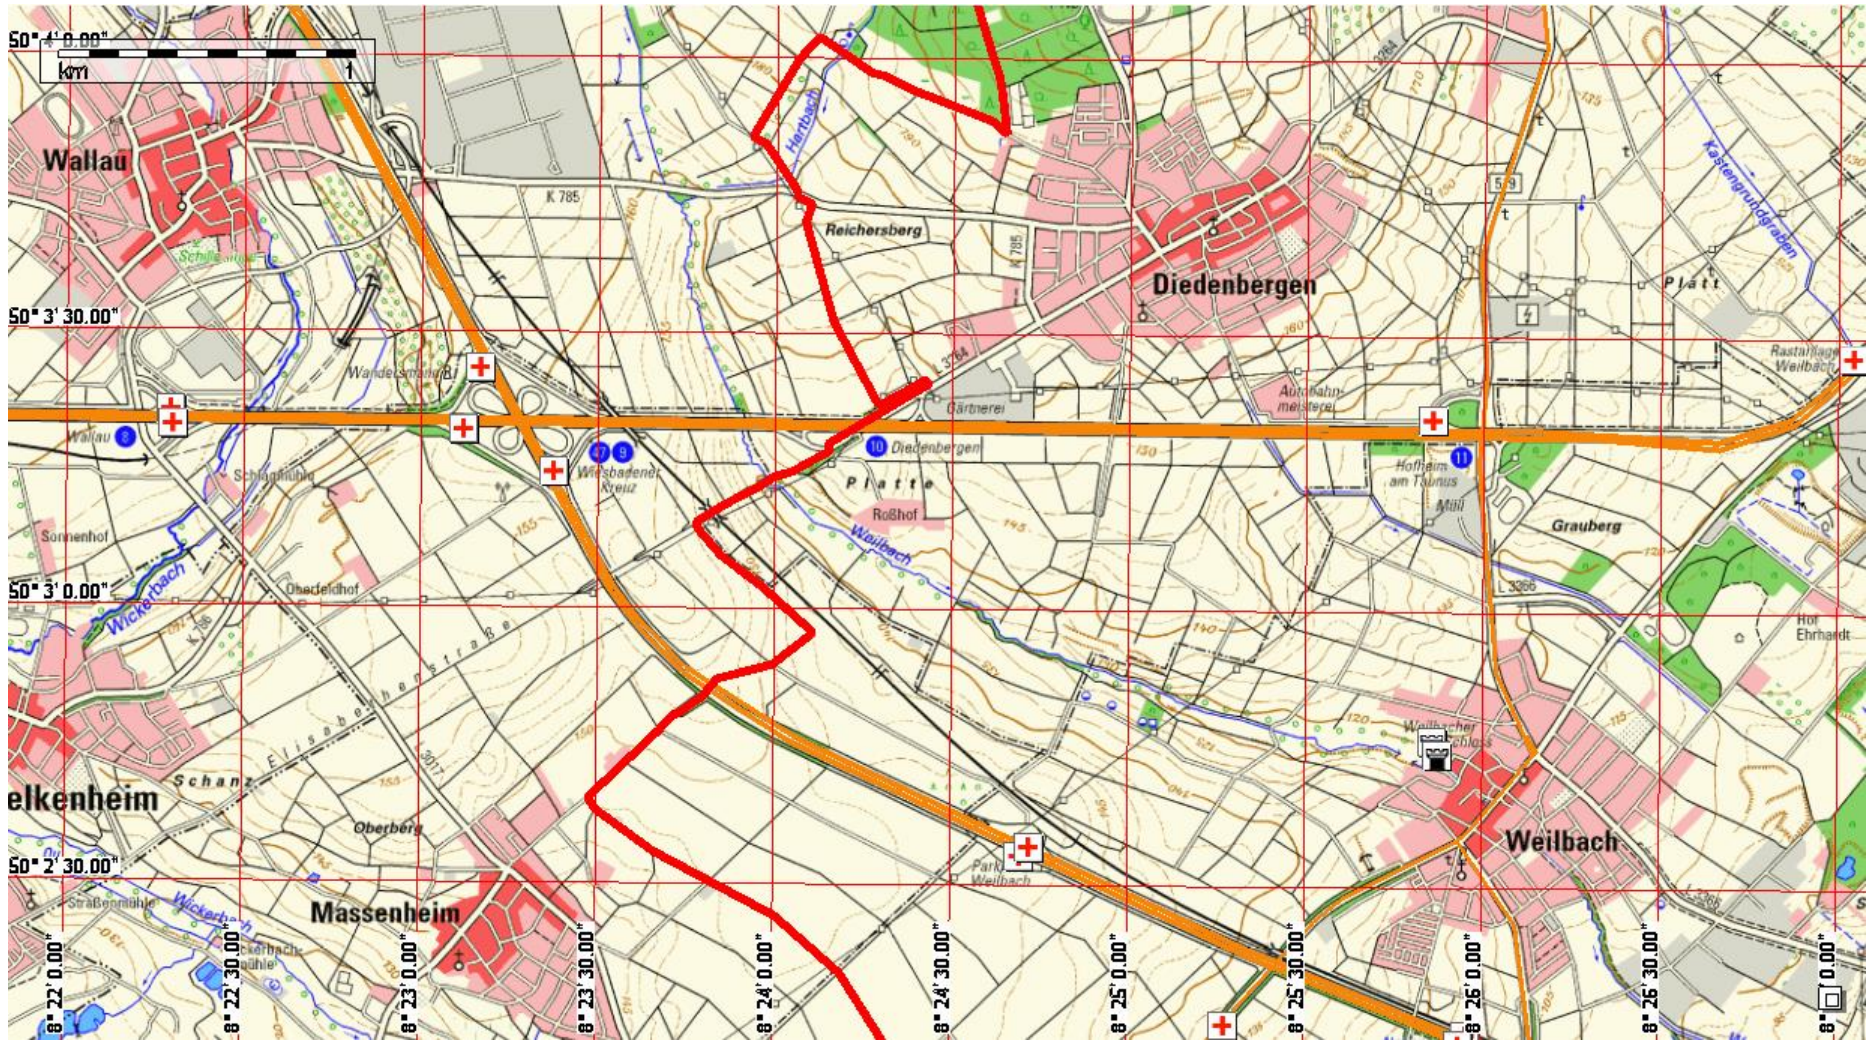

ARQUE-LAUF

run + bike®

Radstrecken 2015

arque - bike-tour

Kelkheim-Gundelhard-Waldweg-
Hofheim-Hofheim Marxheim-Sportpark
Heide-Kasernenstraße-Waldweg-
Diedenbergen-Wirtschaftswege-Wicker-
Regionalpark-Flörsheim-Mainauen-Mainz
Kostheim-Mainz-Mainz Kastel-
Regionalpark-Wirtschaftswege-Wiesbaden
Nordenstadt-Wirtschaftswege-
Wiesbaden Breckenheim-Waldwege-
Langenhain-Waldwege-Eppstein-
Waldwege-Fischbach-Waldwege-
Fischbach-Waldwege-Kelkheim

arque - tour-piccolissimo

Kelkheim-Gundelhard-Waldweg-
Hofheim-Hofheim Marxheim-Sportpark
Heide-Kasernenstraße-Waldweg-
Diedenbergen-Wirtschaftswege-Wicker-
Regionalpark-Flörsheim-Mainauen-Mainz
Kostheim-Mainz-Mainz

Start + Ziel „Am Reis“

Mainz Domplatz

Detailansicht der Bike-Strecke im Bereich Mainz-Kastel und Mainz

Abfahrt vom Mainzer Dom nach
Wiesbaden-Nordenstadt
gekennzeichnet durch lila Pfeile

Anfahrt von Hochheim zum Mainzer Dom
gekennzeichnet durch rote Pfeile