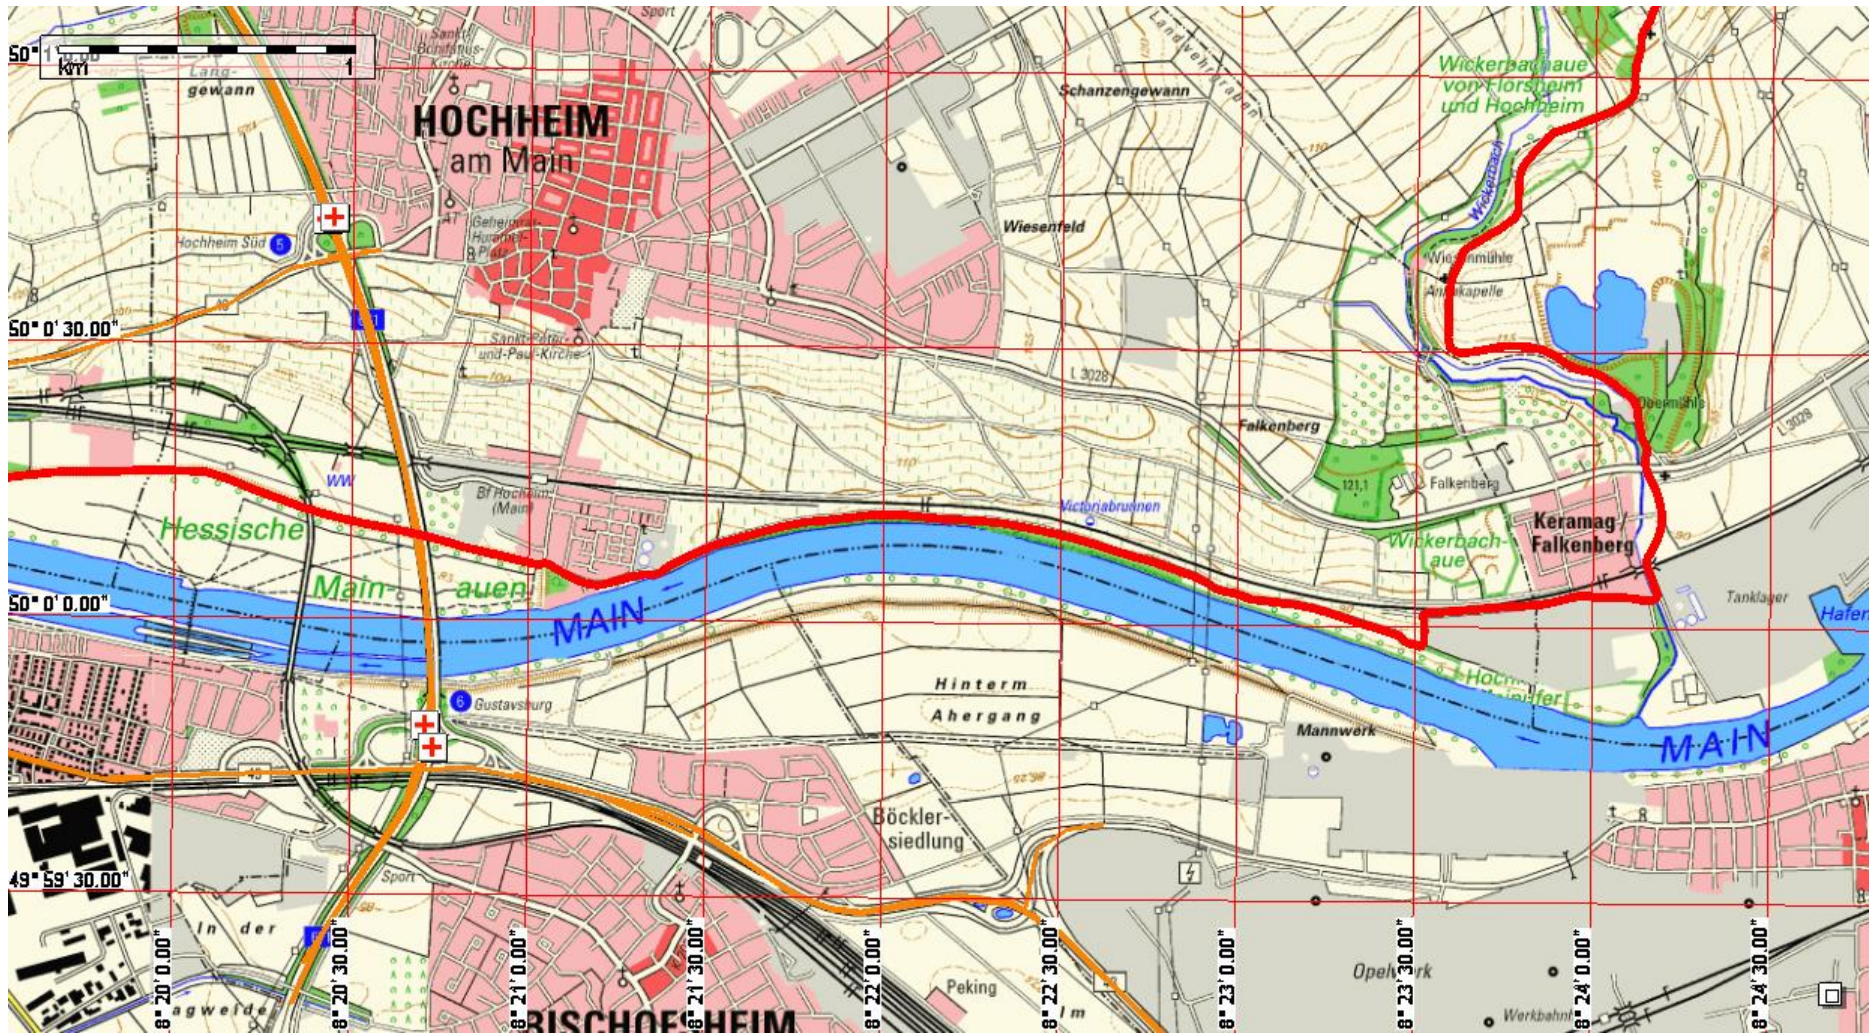

Start + Ziel „Am Reis“

Mainz Domplatz

Detailansicht der Bike-Strecke im Bereich Mainz-Kastel und Mainz

Abfahrt vom Mainzer Dom nach
Wiesbaden-Nordenstadt
gekennzeichnet durch lila Pfeile

Anfahrt von Hochheim zum Mainzer Dom
gekennzeichnet durch rote Pfeile