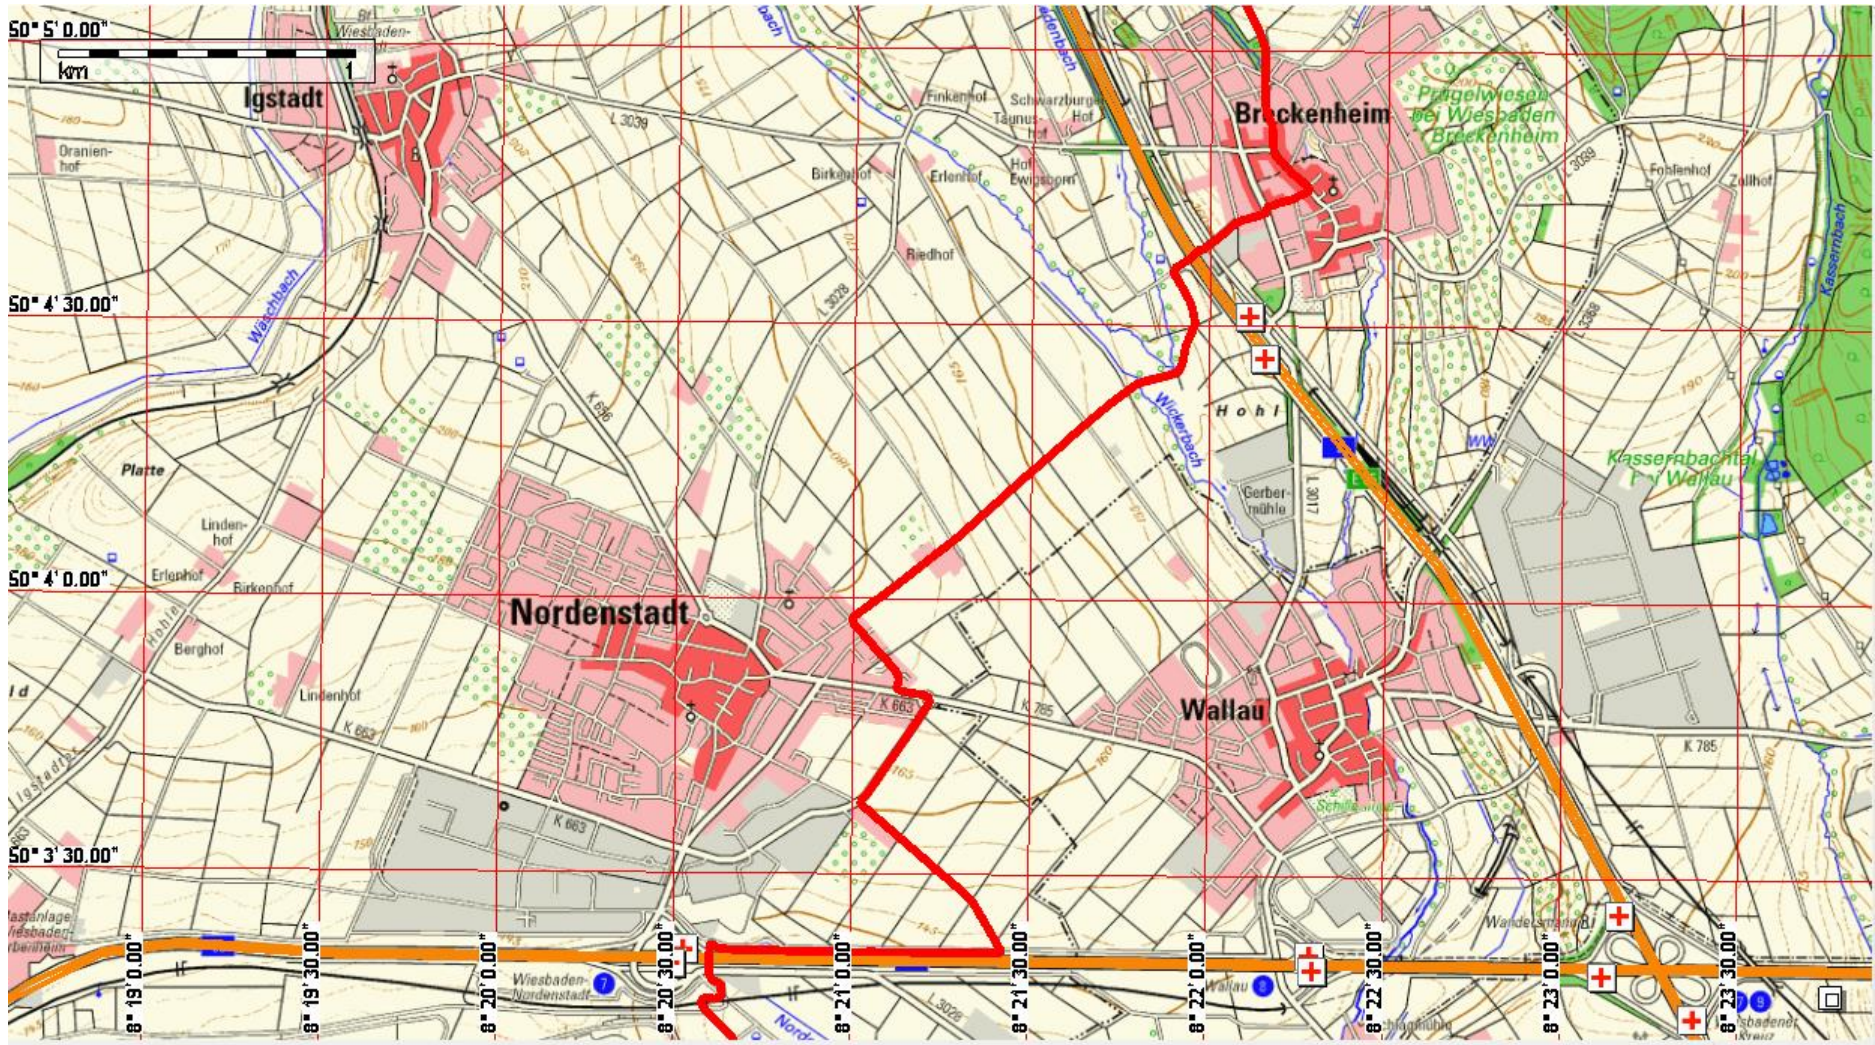

Start + Ziel „Am Reis“

Mainz Domplatz

Detailansicht der Bike-Strecke im Bereich Mainz-Kastel und Mainz

Abfahrt vom Mainzer Dom nach
Wiesbaden-Nordenstadt
gekennzeichnet durch lila Pfeile

Anfahrt von Hochheim zum Mainzer Dom
gekennzeichnet durch rote Pfeile