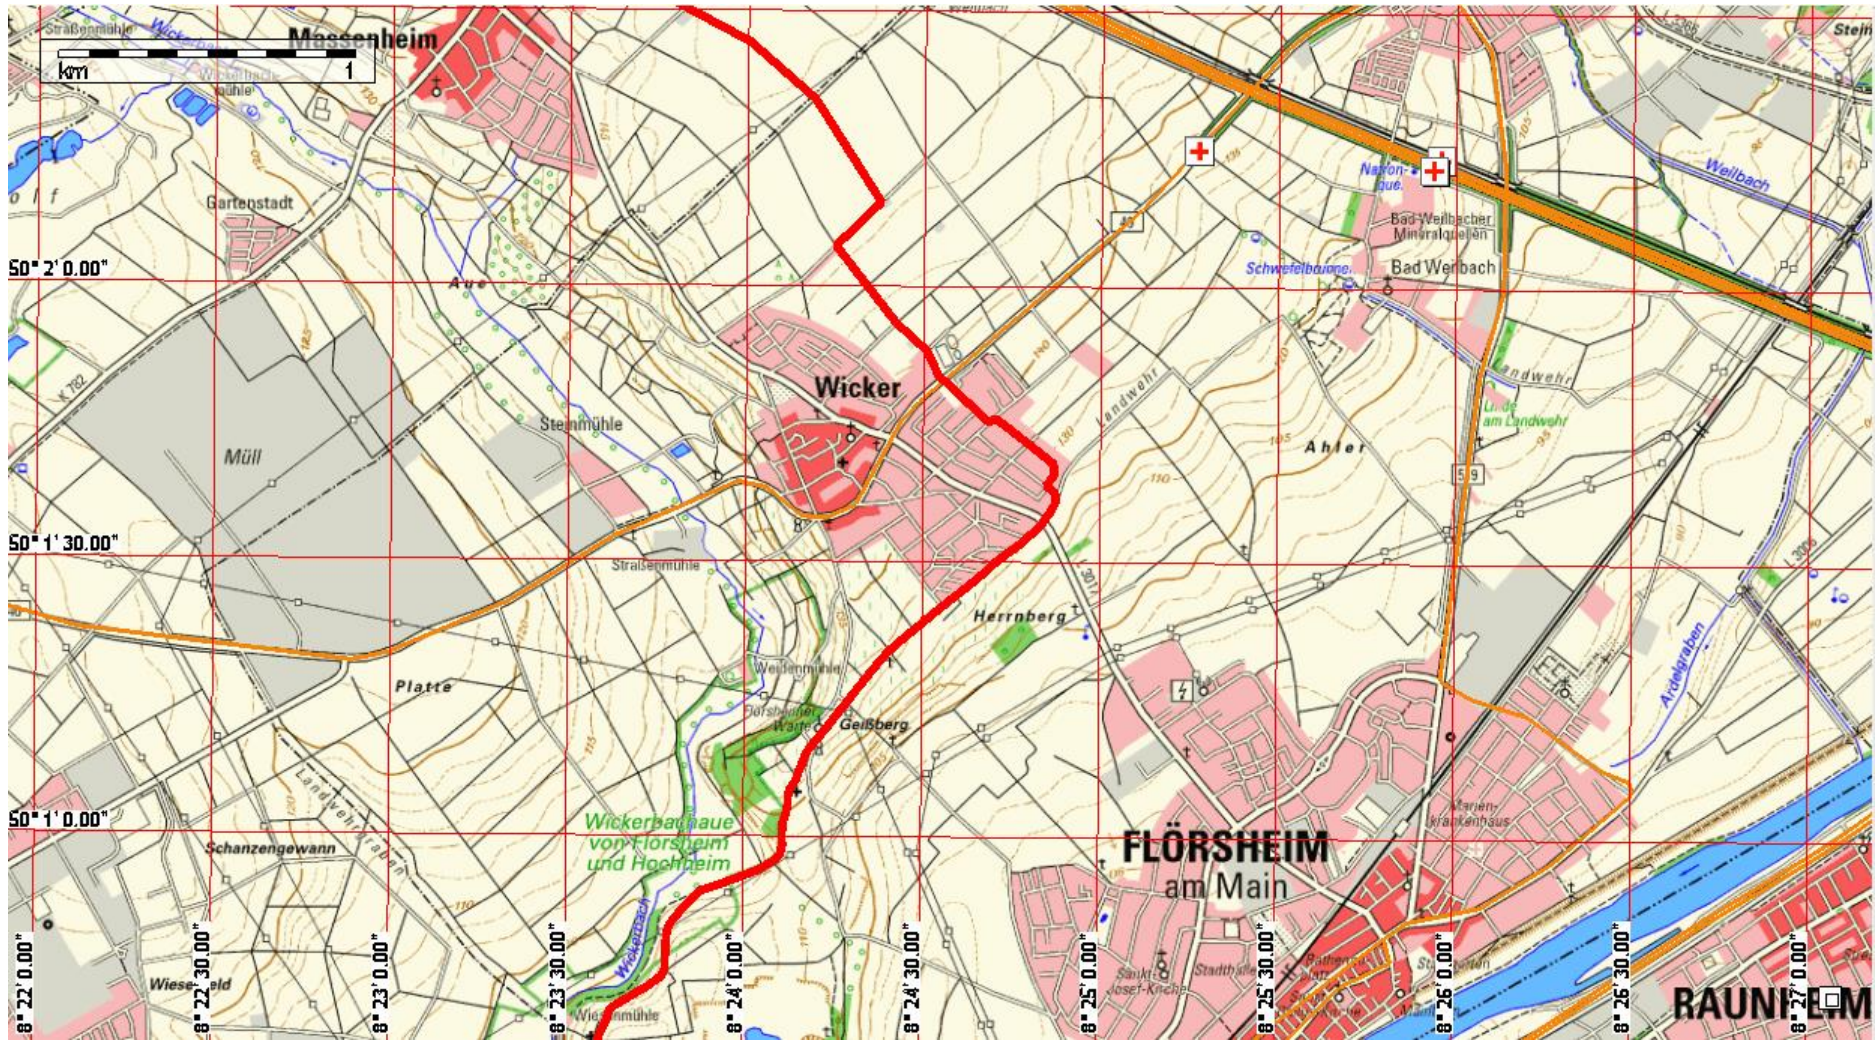

ARQUE-LAUF

run + bike®

Radstrecken 2015

arque - bike-tour

Kelkheim-Gundelhard-Waldweg-
Hofheim-Hofheim Marxheim-Sportpark
Heide-Kasernenstraße-Waldweg-
Diedenbergen-Wirtschaftswege-Wicker-
Regionalpark-Flörsheim-Mainauen-Mainz
Kostheim-Mainz-Mainz Kastel-
Regionalpark-Wirtschaftswege-Wiesbaden
Nordenstadt-Wirtschaftswege-
Wiesbaden Breckenheim-Waldwege-
Langenhain-Waldwege-Eppstein-
Waldwege-Fischbach-Waldwege-
Fischbach-Waldwege-Kelkheim

arque - tour-piccolissimo

Kelkheim-Gundelhard-Waldweg-
Hofheim-Hofheim Marxheim-Sportpark
Heide-Kasernenstraße-Waldweg-
Diedenbergen-Wirtschaftswege-Wicker-
Regionalpark-Flörsheim-Mainauen-Mainz
Kostheim-Mainz-Mainz

Start + Ziel „Am Reis“

Mainz Domplatz

Detailansicht der Bike-Strecke im Bereich Mainz-Kastel und Mainz

Abfahrt vom Mainzer Dom nach
Wiesbaden-Nordenstadt
gekennzeichnet durch lila Pfeile

Anfahrt von Hochheim zum Mainzer Dom
gekennzeichnet durch rote Pfeile