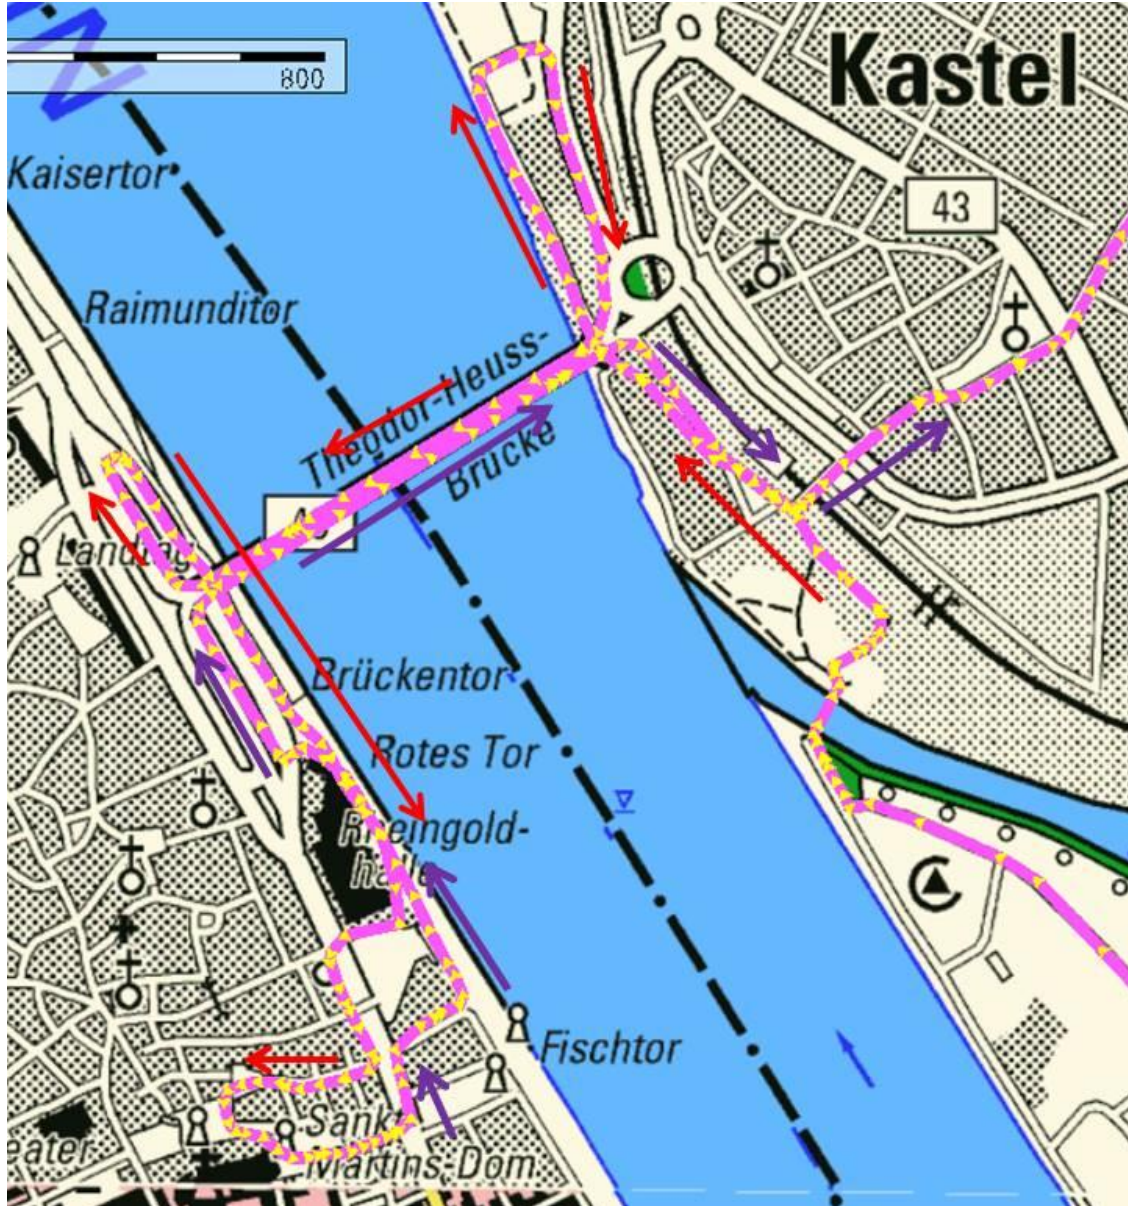

ARQUE-LAUF

run + bike®

Radstrecken 2015

arque - bike-tour

Kelkheim-Gundelhard-Waldweg-
Hofheim-Hofheim Marxheim-Sportpark
Heide-Kasernenstraße-Waldweg-
Diedenbergen-Wirtschaftswege-Wicker-
Regionalpark-Flörsheim-Mainauen-Mainz
Kostheim-Mainz-Mainz Kastel-
Regionalpark-Wirtschaftswege-Wiesbaden
Nordenstadt-Wirtschaftswege-
Wiesbaden Breckenheim-Waldwege-
Langenhain-Waldwege-Eppstein-
Waldwege-Fischbach-Waldwege-
Fischbach-Waldwege-Kelkheim

arque - tour-piccolissimo

Kelkheim-Gundelhard-Waldweg-
Hofheim-Hofheim Marxheim-Sportpark
Heide-Kasernenstraße-Waldweg-
Diedenbergen-Wirtschaftswege-Wicker-
Regionalpark-Flörsheim-Mainauen-Mainz
Kostheim-Mainz-Mainz

Start + Ziel „Am Reis“

Mainz Domplatz

Detailansicht der Bike-Strecke im Bereich Mainz-Kastel und Mainz

Abfahrt vom Mainzer Dom nach
Wiesbaden-Nordenstadt
gekennzeichnet durch lila Pfeile

Anfahrt von Hochheim zum Mainzer Dom
gekennzeichnet durch rote Pfeile