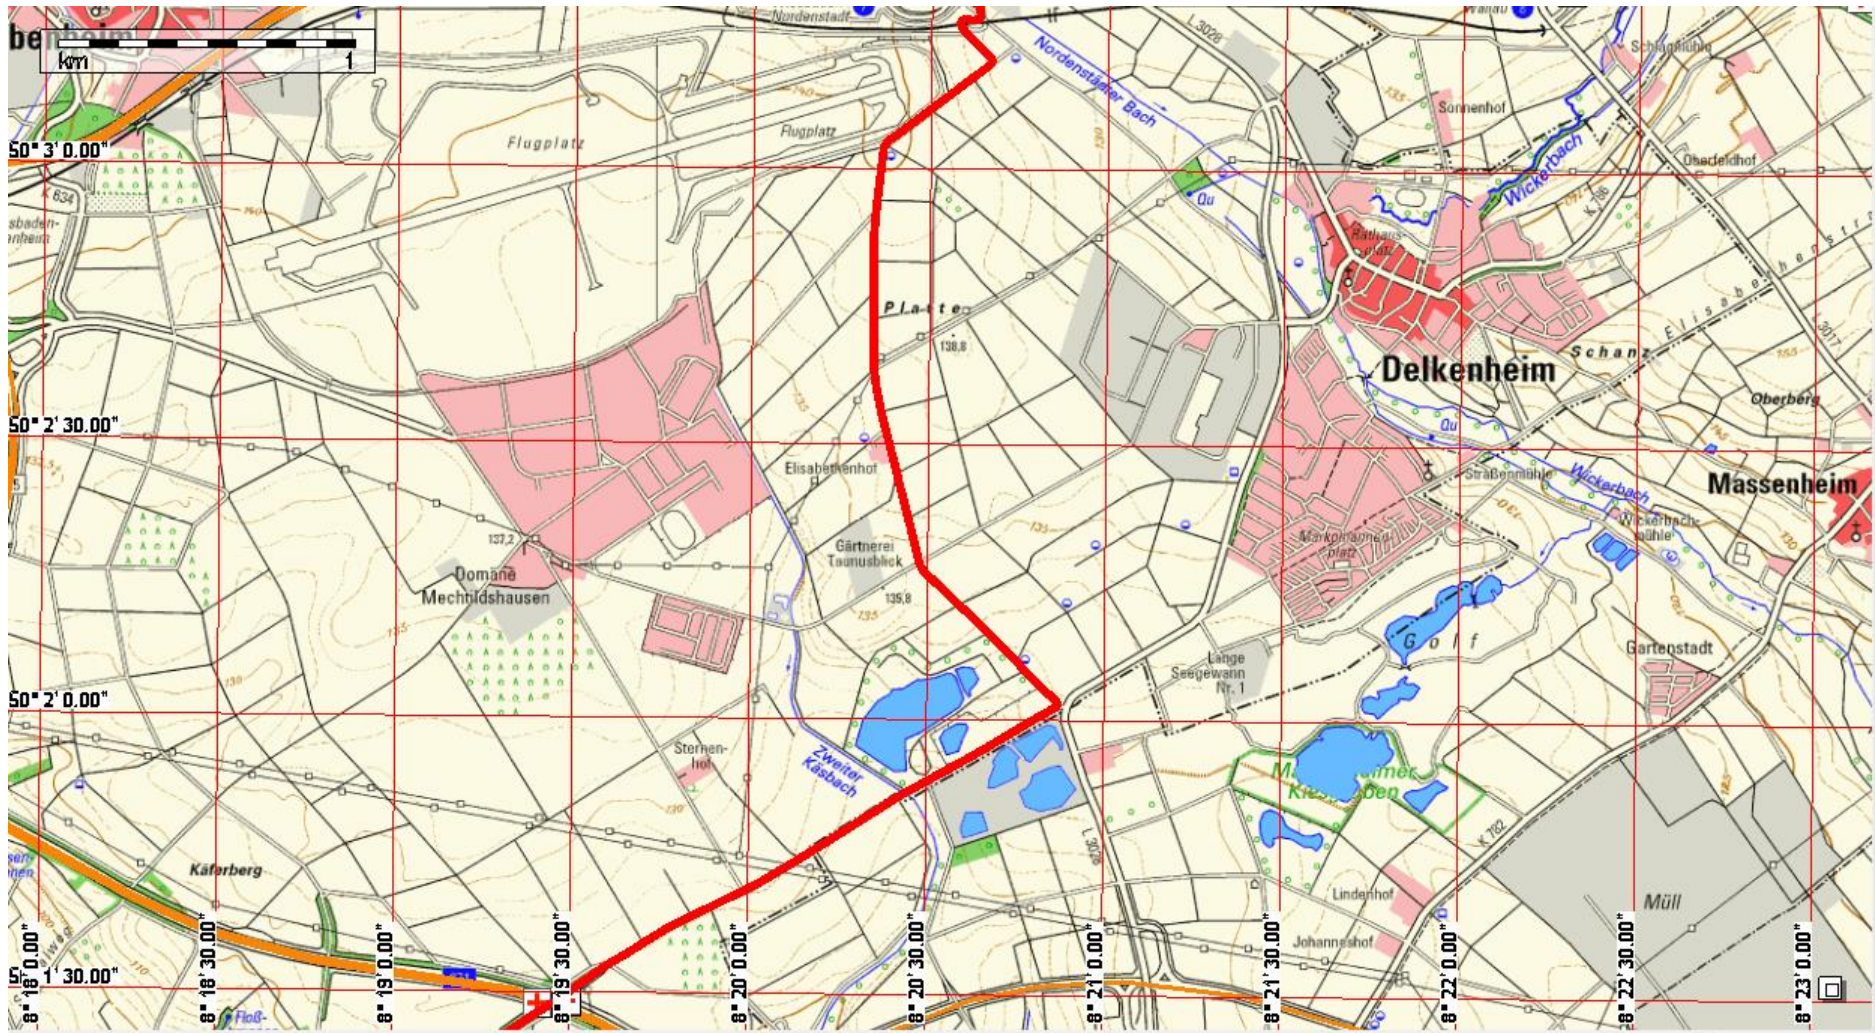

Start + Ziel „Am Reis“

Mainz Domplatz

Detailansicht der Bike-Strecke im Bereich Mainz-Kastel und Mainz

Abfahrt vom Mainzer Dom nach
Wiesbaden-Nordenstadt
gekennzeichnet durch lila Pfeile

Anfahrt von Hochheim zum Mainzer Dom
gekennzeichnet durch rote Pfeile