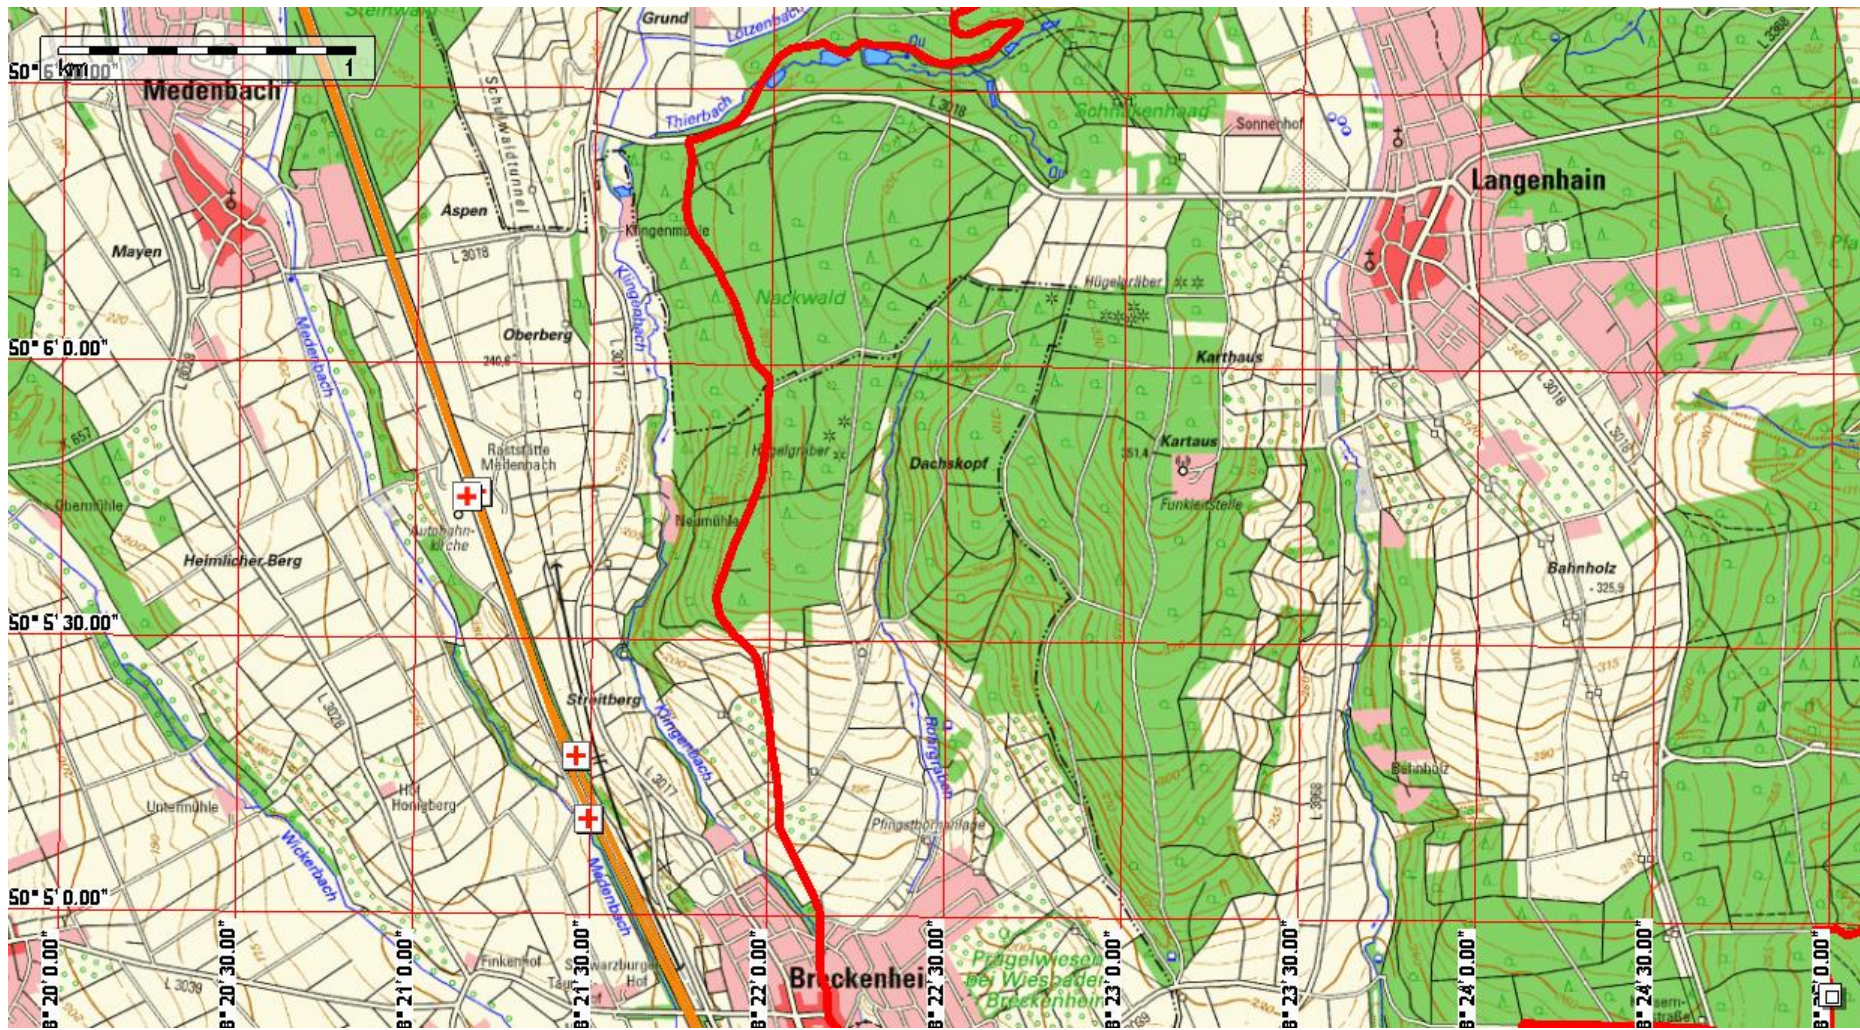

Start + Ziel „Am Reis“

Mainz Domplatz

Detailansicht der Bike-Strecke im Bereich Mainz-Kastel und Mainz

Abfahrt vom Mainzer Dom nach
Wiesbaden-Nordenstadt
gekennzeichnet durch lila Pfeile

Anfahrt von Hochheim zum Mainzer Dom
gekennzeichnet durch rote Pfeile