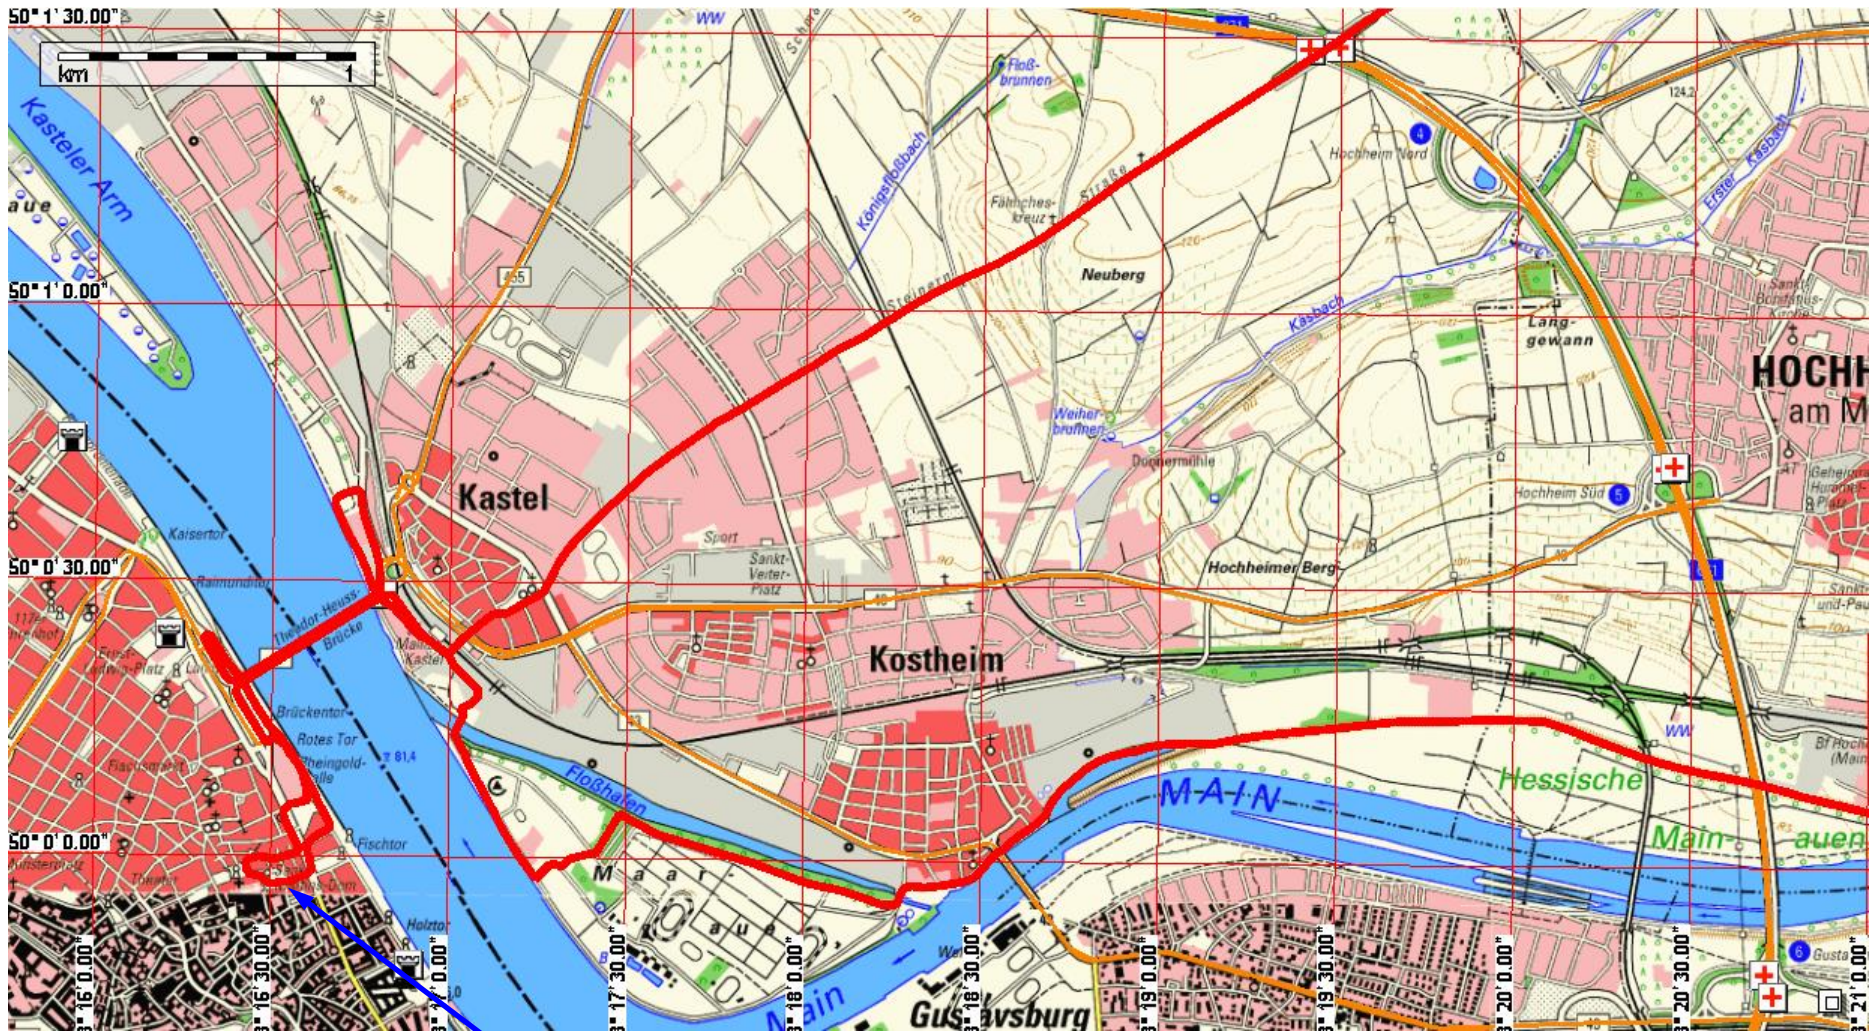

Start + Ziel „Am Reis“

Mainz Domplatz

Detailansicht der Bike-Strecke im Bereich Mainz-Kastel und Mainz

Abfahrt vom Mainzer Dom nach
Wiesbaden-Nordenstadt
gekennzeichnet durch lila Pfeile

Anfahrt von Hochheim zum Mainzer Dom
gekennzeichnet durch rote Pfeile