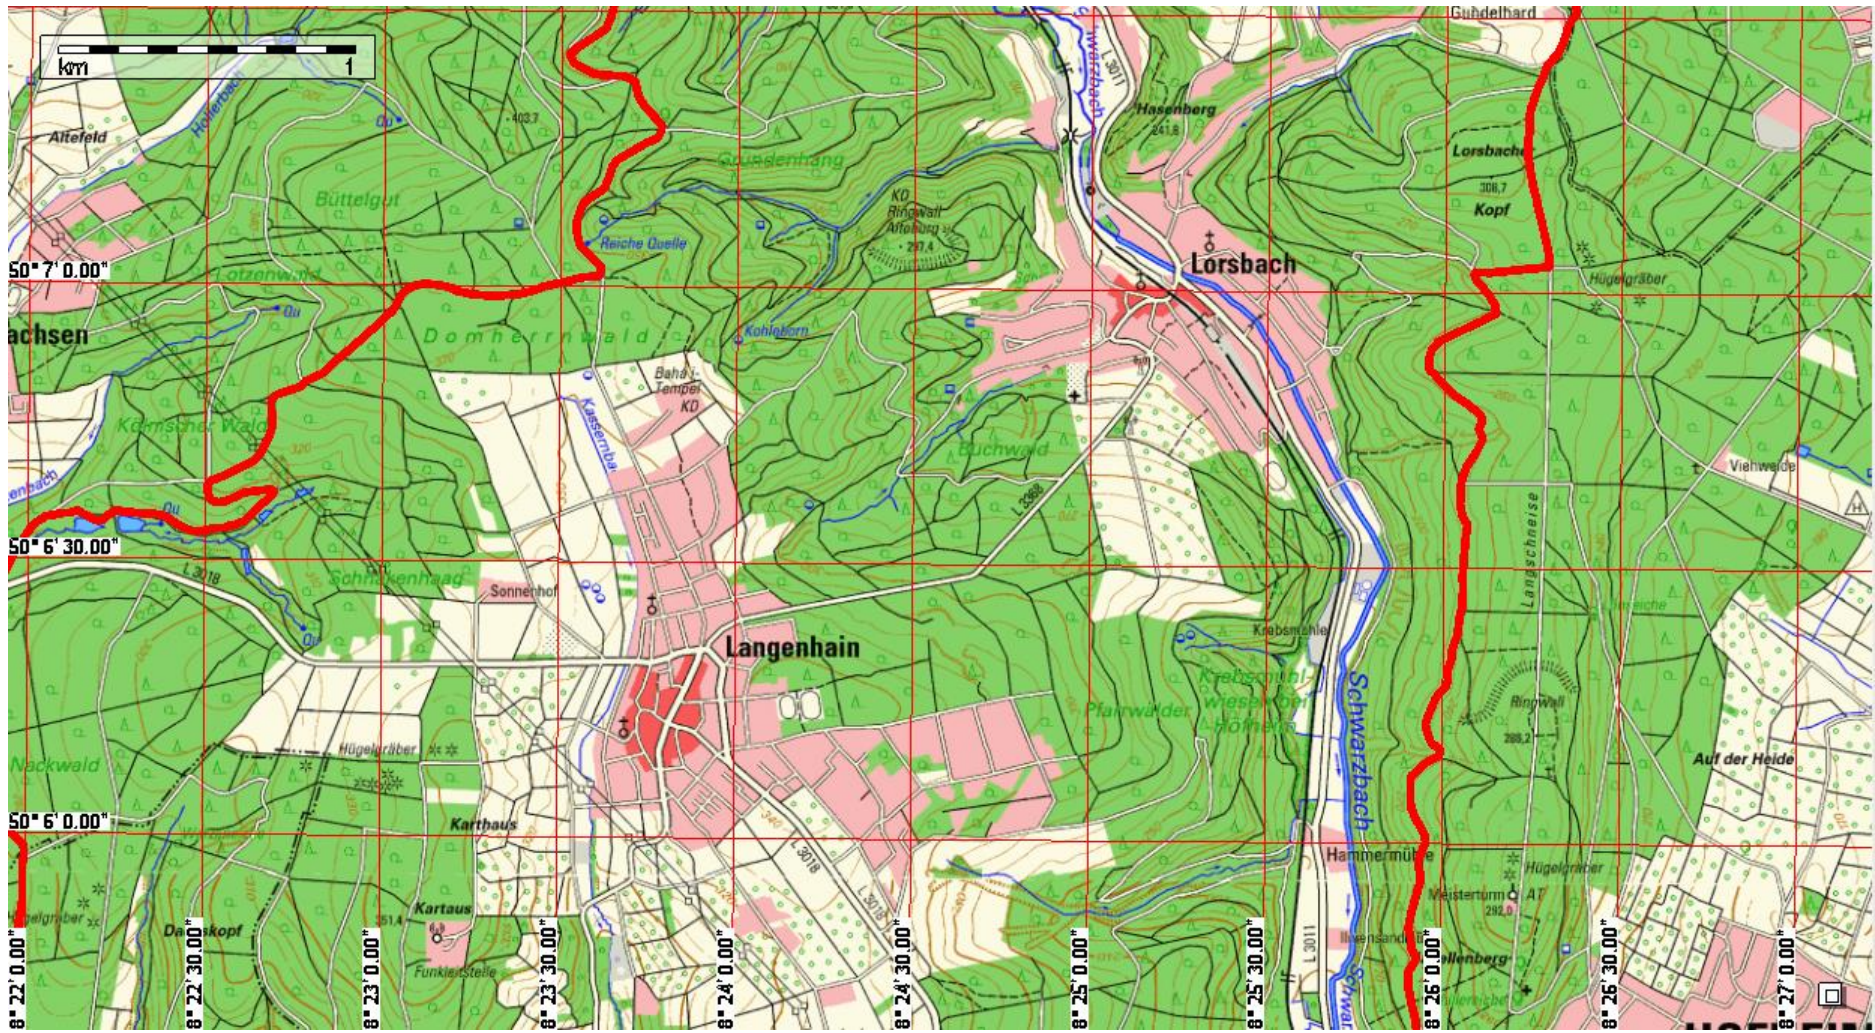

ARQUE-LAUF

run + bike®

Radstrecken 2015

arque - bike-tour

Kelkheim-Gundelhard-Waldweg-
Hofheim-Hofheim Marxheim-Sportpark
Heide-Kasernenstraße-Waldweg-
Diedenbergen-Wirtschaftswege-Wicker-
Regionalpark-Flörsheim-Mainauen-Mainz
Kostheim-Mainz-Mainz Kastel-
Regionalpark-Wirtschaftswege-Wiesbaden
Nordenstadt-Wirtschaftswege-
Wiesbaden Breckenheim-Waldwege-
Langenhain-Waldwege-Eppstein-
Waldwege-Fischbach-Waldwege-
Fischbach-Waldwege-Kelkheim

arque - tour-piccolissimo

Kelkheim-Gundelhard-Waldweg-
Hofheim-Hofheim Marxheim-Sportpark
Heide-Kasernenstraße-Waldweg-
Diedenbergen-Wirtschaftswege-Wicker-
Regionalpark-Flörsheim-Mainauen-Mainz
Kostheim-Mainz-Mainz

Start + Ziel „Am Reis“

Mainz Domplatz

Detailansicht der Bike-Strecke im Bereich Mainz-Kastel und Mainz

Abfahrt vom Mainzer Dom nach
Wiesbaden-Nordenstadt
gekennzeichnet durch lila Pfeile

Anfahrt von Hochheim zum Mainzer Dom
gekennzeichnet durch rote Pfeile