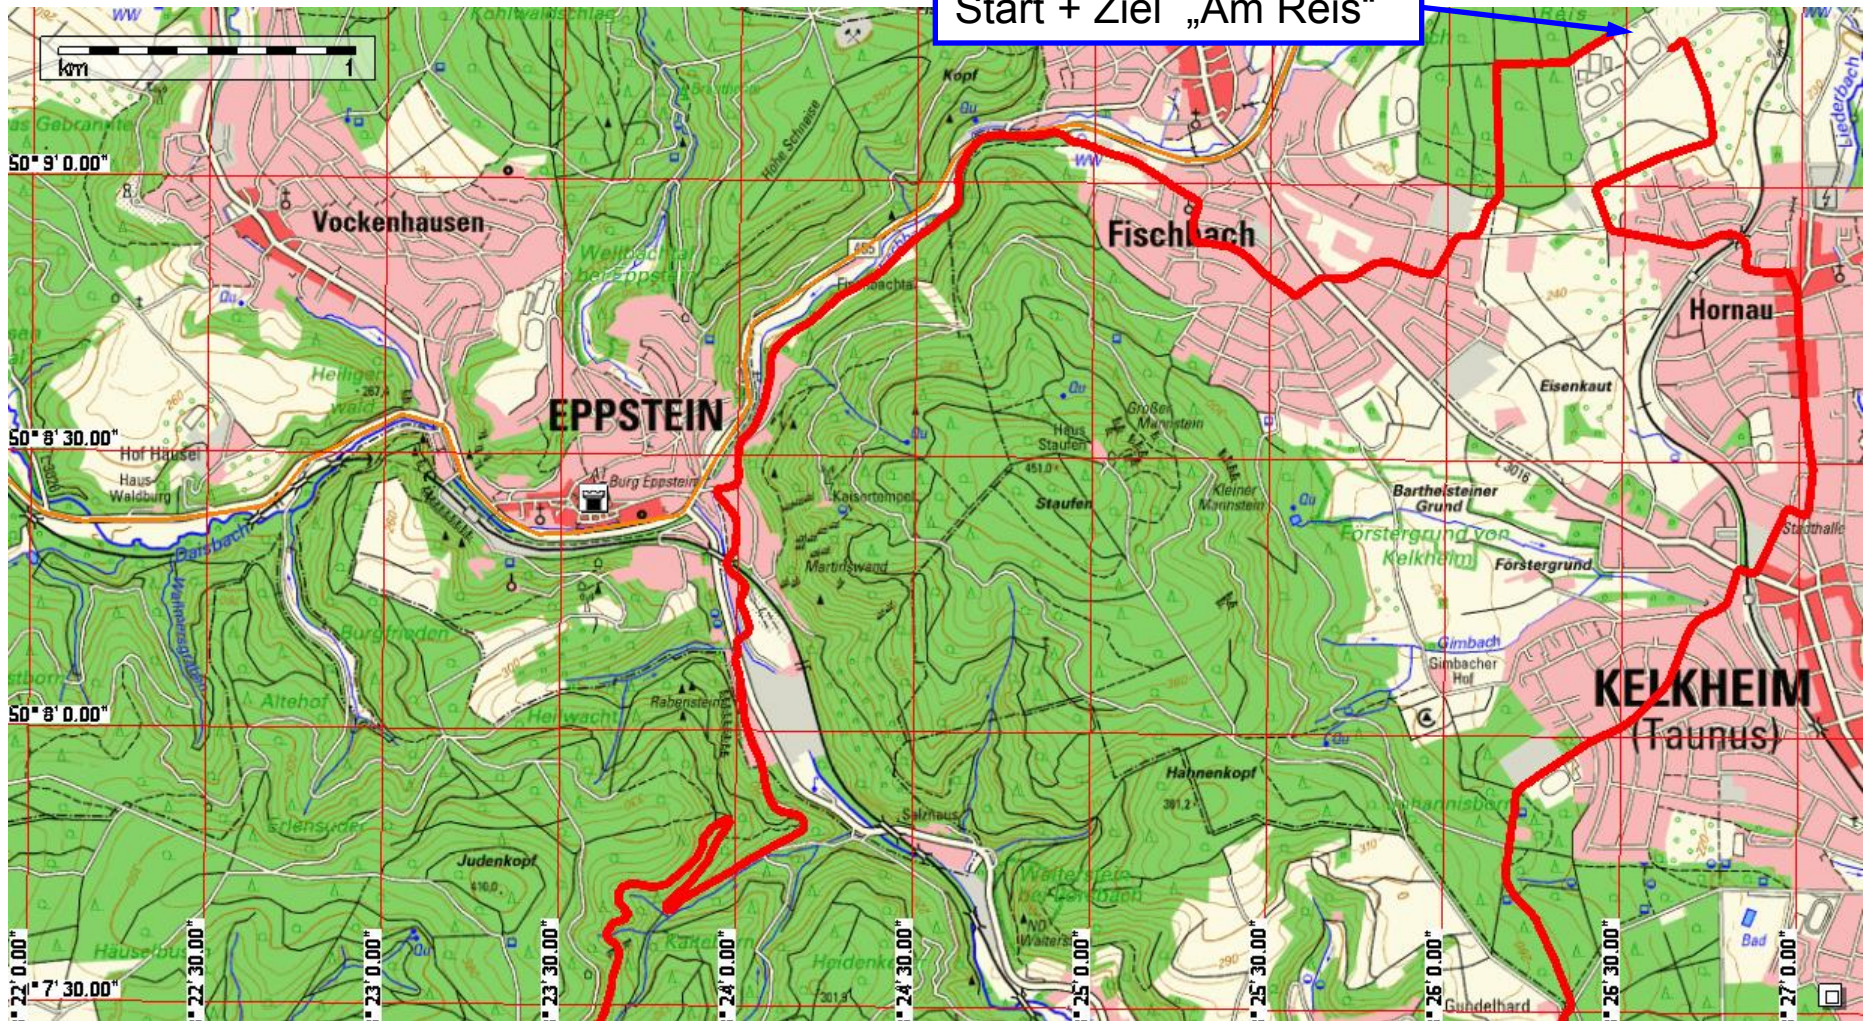

ARQUE-LAUF

run + bike®

Radstrecken 2015

arque - bike-tour

Kelkheim-Gundelhard-Waldweg-
Hofheim-Hofheim Marxheim-Sportpark
Heide-Kasernenstraße-Waldweg-
Diedenbergen-Wirtschaftswege-Wicker-
Regionalpark-Flörsheim-Mainauen-Mainz
Kostheim-Mainz-Mainz Kastel-
Regionalpark-Wirtschaftswege-Wiesbaden
Nordenstadt-Wirtschaftswege-
Wiesbaden Breckenheim-Waldwege-
Langenhain-Waldwege-Eppstein-
Waldwege-Fischbach-Waldwege-
Fischbach-Waldwege-Kelkheim

arque - tour-piccolissimo

Kelkheim-Gundelhard-Waldweg-
Hofheim-Hofheim Marxheim-Sportpark
Heide-Kasernenstraße-Waldweg-
Diedenbergen-Wirtschaftswege-Wicker-
Regionalpark-Flörsheim-Mainauen-Mainz
Kostheim-Mainz-Mainz

Start + Ziel „Am Reis“

Mainz Domplatz

Detailansicht der Bike-Strecke im Bereich Mainz-Kastel und Mainz

Abfahrt vom Mainzer Dom nach
Wiesbaden-Nordenstadt
gekennzeichnet durch lila Pfeile

Anfahrt von Hochheim zum Mainzer Dom
gekennzeichnet durch rote Pfeile